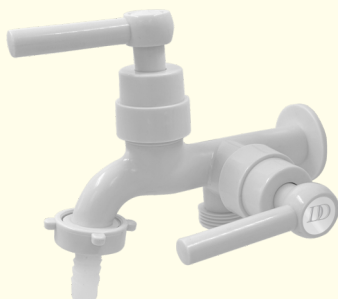

J23B

TORNEIRA MÁQUINA / TANQUE
ALAVANCA BRANCA 1/4 DE VOLTA

||||| 7898975535206