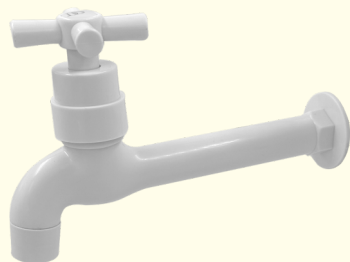

TORNEIRA MÁQUINA / TANQUE
ALAVANCA CROMADA 1/4 DE VOLTA

||||| 7898975535213

J15B

TORNEIRA TANQUE / JARDIM
CRUZETA BRANCA 1/4 DE VOLTA

||||| 7898975535107

J25B

TORNEIRA TANQUE / JARDIM
ALAVANCA BRANCA 1/4 DE VOLTA

||||| 7898975535244

J15C

TORNEIRA TANQUE / JARDIM
CRUZETA CROMADA 1/4 DE VOLTA

||||| 7898975535114

J25C

TORNEIRA TANQUE / JARDIM
ALAVANCA CROMADA 1/4 DE VOLTA

||||| 7898975535251

LINHA JARDIM